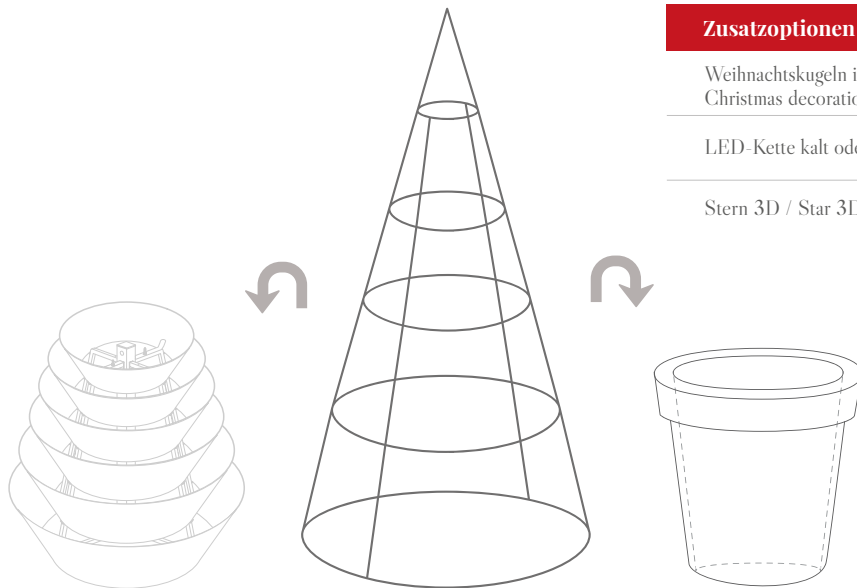

Modell/Name	Höhe / Height	Basisdurchmesser / Base Diameter	Gewicht / Weight	Girlande-Länge / Garland length
Terra Christmas Tree 120 (Gianto 80)	120 cm	Ø 60 cm	8 kg	19 rm/Lfm.
Terra Christmas Tree 160 (Gianto 95)	160 cm	Ø 75 cm	32 kg	27 rm/Lfm.
Terra Christmas Tree 200 (H700, H1100, Gianto 120)	198 cm	Ø 100 cm	40 kg	32 rm/Lfm.
Terra Christmas Tree 200 1/2	198 cm	Ø 100 cm	20 kg	15,5 rm/Lfm.
Terra Christmas Tree 300 (H750, H1200)	295 cm	Ø 150 cm	83 kg	59 rm/Lfm.
Terra Christmas Tree 300 1/2	295 cm	Ø 150 cm	42 kg	29,5 rm/Lfm.
Terra Christmas Tree 470 (H2000, H2400, H3000, H3400)	470 cm	Ø 240 cm	226 kg	167 rm/Lfm.
Terra Christmas Tree 470 1/2	470 cm	Ø 240 cm	113 kg	83,5 rm/Lfm.
Terra Christmas Tree 650	650 cm	Ø 330 cm	425 kg	303 rm/Lfm.

Zusatzoptionen / Options

Weihnachtskugeln in verschiedenen Größen und Farben/
Christmas decorations: baubles- different sizes and colors

LED-Kette kalt oder warm / warm or cold LED lights

Stern 3D / Star 3D

● Verwendung / Arrangement

- -Weihnachtsüberzug für **Kaskadenkonstruktionen** /
  Christmas Covers for the **Flower Towers**
- -Weihnachtsüberzug für **GIANTO**/
  Christmas Covers for **GIANTO**
- -Selbstständiger Weihnachtsüberzug /
  Stand alone Christmas cover

● Farbe / Color

Grün / Green