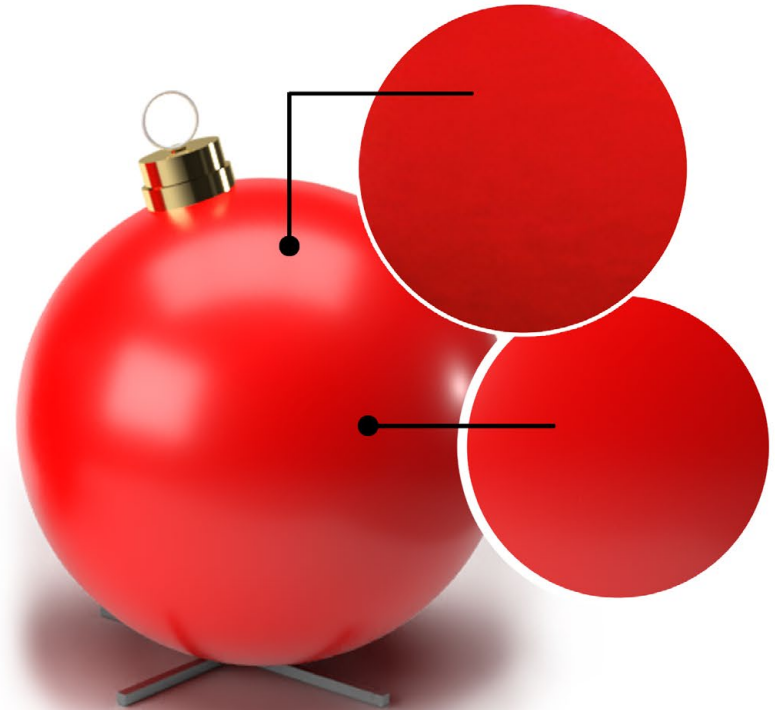

Fiberglas/Fiberglass
X-MAS BALL TB XXL