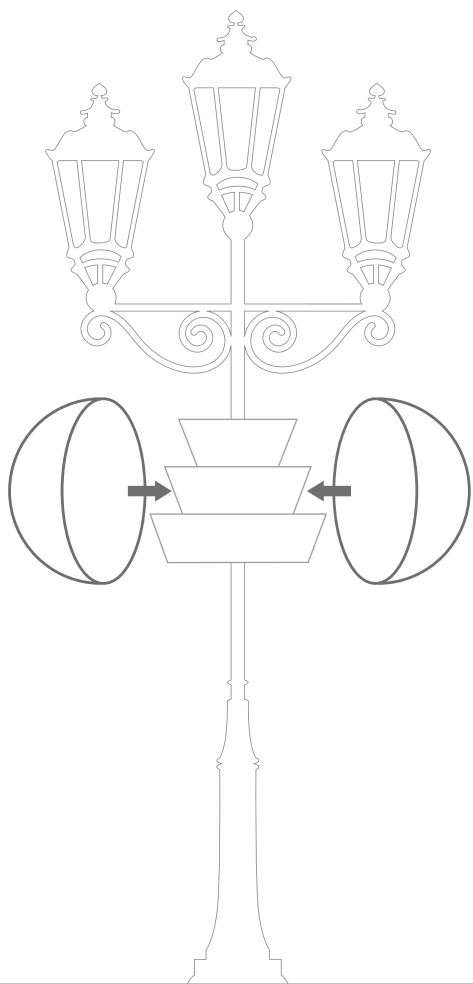

TERRA CHRISTMAS BALL

WEIHNACHTSÜBERZÜGE FÜR BLUMENAMPELN /
CHRISTMAS COVER FOR STREET LAMPS

Modell/Name	Größe/Dimensions*	Gewicht/Weight
Christmas Ball 70*	Ø 70 cm	11 kg
Christmas Ball 100*	Ø 100 cm	22 kg