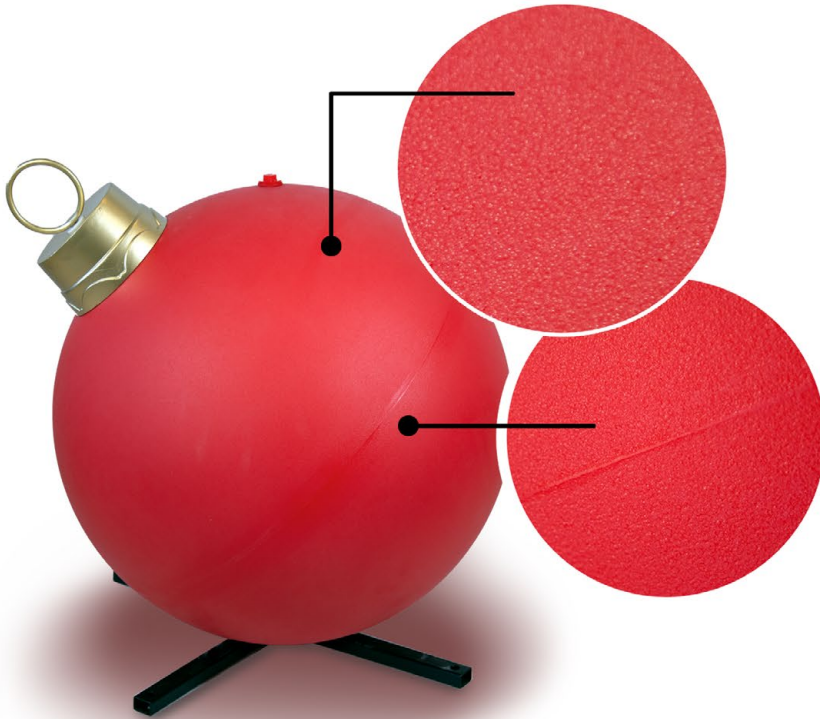

Materialvergleich/material comparison

Polyethylen/Polyethylene
X-MAS BALL PE XXL