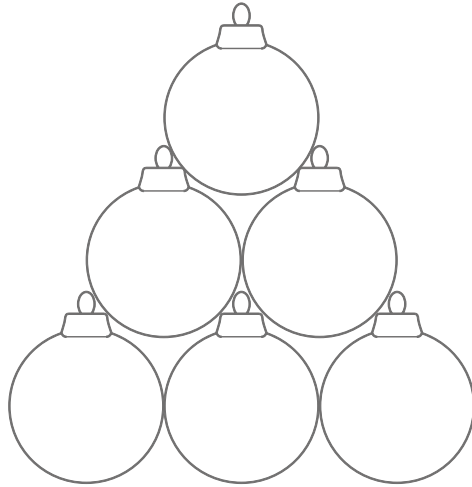

Pyramide aus 10 Weihnachtskugeln
A Pyramid of 10 baubles

Pyramide aus 4 Weihnachtskugeln
A Pyramid of 4 baubles

Modell/Name	Größe/Dimensions a/h	Menge im Set/ Quantity in a set
X - mas Ball 60 / 10 TB	180 x 164 cm	6+3+1
X - mas Ball 80 / 10 TB	240 x 218 cm	6+3+1
X - mas Ball 100 / 10 TB	300 x 273 cm	6+3+1